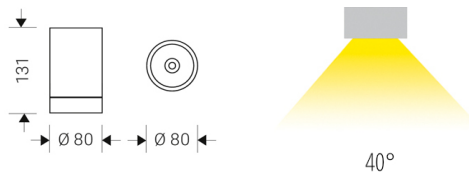

HALL CEILING EVO SMALL LED

/INTERIOR/Anbau- und Hängeleuchten/Deckenleuchten

Produktdatenblatt

- Gehäuse aus Aluminium-Druckguss
- EN60598-1 und UN/EN 12464-1 Normenkonform
- COB LED
- UGR<19
- MacAdam 3
- Ra>90
- Lichtfarben: warm white 3000K, cool white 4000K
- Farben: weiß (RAL 9003), schwarz (RAL 9005)
- OPTION: DALI dimmbar, Bluetooth, Notlicht 1h/3h

Dieses Produkt gibt es in folgenden Ausführungen:

Best.-Nr.	Leuchtmittel	Detailinfos
66-28VT13K340SEBK	Deckenl. HALL CEILING EVO SMALL LED 13W/230V 3000K 1104Nlm 40° schwarz LED 13W 230V Lichtfarbe: 3000K, 1104 Nlm CRI: Ra>90,	schwarz, Abstrahlwinkel: 40°, Maße: Ø= 80mm x H= 131mm IP44, 5 Jahre, inkl. Treiber
66-28VT13K340SEW	Deckenl. HALL CEILING EVO SMALL LED 13W/230V 3000K 1104Nlm 40° weiß LED 13W 230V Lichtfarbe: 3000K, 1104 Nlm CRI: Ra>90,	weiß, Abstrahlwinkel: 40°, Maße: Ø= 80mm x H= 131mm IP44, 5 Jahre, inkl. Treiber
66-28VT13K440SEBK	Deckenl. HALL CEILING EVO SMALL LED 13W/230V 4000K 1152Nlm 40° schwarz LED 13W 230V Lichtfarbe: 4000K, 1152 Nlm CRI: Ra>90,	schwarz, Abstrahlwinkel: 40°, Maße: Ø= 80mm x H= 131mm IP44, 5 Jahre, inkl. Treiber
66-28VT13K440SEW	Deckenl. HALL CEILING EVO SMALL LED 13W/230V 4000K 1152Nlm 40° weiß LED 13W 230V Lichtfarbe: 4000K, 1152 Nlm CRI: Ra>90,	weiß, Abstrahlwinkel: 40°, Maße: Ø= 80mm x H= 131mm IP44, 5 Jahre, inkl. Treiber