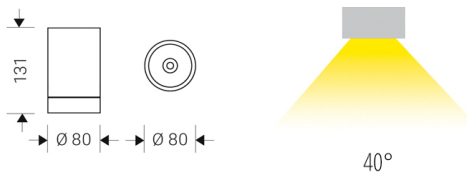

HALL CEILING EVO SMALL LED

/INTERIOR/Anbau- und Hängeleuchten/Deckenleuchten

Produktdatenblatt

- Gehäuse aus Aluminium-Druckguss
- EN60598-1 und UN/EN 12464-1 Normenkonform
- COB LED
- UGR<19
- MacAdam 3
- Ra>90
- Lichtfarben: warm white 3000K, cool white 4000K
- Farben: weiß (RAL 9003), schwarz (RAL 9005)
- OPTION: DALI dimmbar, Bluetooth, Notlicht 1h/3h

Dieses Produkt gibt es in folgenden Ausführungen:

Best.-Nr.	Leuchtmittel	Detailinfos
66-28VT13K340SEBK	Deckenl. HALL CEILING EVO SMALL LED 13W/230V 3000K 1104Nlm 40° schwarz LED 13W 230V Lichtfarbe: 3000K, 1104 Nlm CRI: Ra>90,	schwarz, Abstrahlwinkel: 40°, Maße: Ø= 80mm x H= 131mm IP44, 5 Jahre, inkl. Treiber
66-28VT13K340SEW	Deckenl. HALL CEILING EVO SMALL LED 13W/230V 3000K 1104Nlm 40° weiß LED 13W 230V Lichtfarbe: 3000K, 1104 Nlm CRI: Ra>90,	weiß, Abstrahlwinkel: 40°, Maße: Ø= 80mm x H= 131mm IP44, 5 Jahre, inkl. Treiber
66-28VT13K440SEBK	Deckenl. HALL CEILING EVO SMALL LED 13W/230V 4000K 1152Nlm 40° schwarz LED 13W 230V Lichtfarbe: 4000K, 1152 Nlm CRI: Ra>90,	schwarz, Abstrahlwinkel: 40°, Maße: Ø= 80mm x H= 131mm IP44, 5 Jahre, inkl. Treiber
66-28VT13K440SEW	Deckenl. HALL CEILING EVO SMALL LED 13W/230V 4000K 1152Nlm 40° weiß LED 13W 230V Lichtfarbe: 4000K, 1152 Nlm CRI: Ra>90,	weiß, Abstrahlwinkel: 40°, Maße: Ø= 80mm x H= 131mm IP44, 5 Jahre, inkl. Treiber