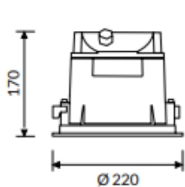

# HALL LED IP65 LARGE

/EXTERIOR/Einbauleuchten/Deckeneinbauleuchten

Produktdatenblatt

- Gehäuse aus Aluminium-Druckguss
- Ausstrahlwinkel: 40°
- UGR<19
- L80/B10>50.000h
- inkl. Treiber
- Ra>90
- Lichtfarben: warm white 3000K, cool white 4000K
- Farbe: weiß
- OPTION: DALI, Notlicht 1h/3h, schwarz, Ausstrahlwinkel: 10°/20°/70°, 5000K
- DA= Ø 200mm, ET= 230mm

OPTION: schwarz

Dieses Produkt gibt es in folgenden Ausführungen:

Best.-Nr.	Leuchtmittel	Detailinfos
66-38VT18K340L65B	Einbaudownl. HALL LED IP65 LARGE 40° 18W/230V 3000K 2240Nlm weiß LED 18W 230V Lichtfarbe: 3000K, 2240 Nlm 3 MacAdam	weiß, Abstrahlwinkel: 40°, Maße: Ø= 220mm x H= 170mm IP65, 5 Jahre, inkl. Treiber
66-38VT18K440L65B	Einbaudownl. HALL LED IP65 LARGE 40° 18W/230V 4000K 2316Nlm weiß LED 18W 230V Lichtfarbe: 4000K, 2316 Nlm 3 MacAdam	weiß, Abstrahlwinkel: 40°, Maße: Ø= 220mm x H= 170mm IP65, 5 Jahre, inkl. Treiber
66-38VT25K340L65B	Einbaudownl. HALL LED IP65 LARGE 40° 25W/230V 3000K 3048Nlm weiß LED 25W 230V Lichtfarbe: 3000K, 3048 Nlm 3 MacAdam	weiß, Abstrahlwinkel: 40°, Maße: Ø= 220mm x H= 170mm IP65, 5 Jahre, inkl. Treiber
66-38VT25K440L65B	Einbaudownl. HALL LED IP65 LARGE 40° 25W/230V 4000K 3151Nlm weiß LED 25W 230V Lichtfarbe: 4000K, 3151 Nlm 3 MacAdam	weiß, Abstrahlwinkel: 40°, Maße: Ø= 220mm x H= 170mm IP65, 5 Jahre, inkl. Treiber