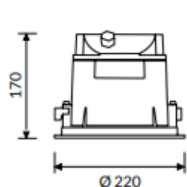

# HALL LED IP65 LARGE

/EXTERIOR/Einbauleuchten/Deckeneinbauleuchten

Produktdatenblatt

- Gehäuse aus Aluminium-Druckguss
- Ausstrahlwinkel: 40°
- UGR<19
- L80/B10>50.000h
- inkl. Treiber
- Ra>90
- Lichtfarben: warm white 3000K, cool white 4000K
- Farbe: weiß
- OPTION: DALI, Notlicht 1h/3h, schwarz, Ausstrahlwinkel: 10°/20°/70°, 5000K
- DA= Ø 200mm, ET= 230mm

OPTION: schwarz

Dieses Produkt gibt es in folgenden Ausführungen:

Best.-Nr.	Leuchtmittel	Detailinfos
66-38VT18K340L65B	Einbaudownl. HALL LED IP65 LARGE 40° 18W/230V 3000K 2240Nlm weiß LED 18W 230V Lichtfarbe: 3000K, 2240 Nlm 3 MacAdam	weiß, Abstrahlwinkel: 40°,Maße: Ø= 220mm x H= 170mm IP65, 5 Jahre, inkl. Treiber
66-38VT18K440L65B	Einbaudownl. HALL LED IP65 LARGE 40° 18W/230V 4000K 2316Nlm weiß LED 18W 230V Lichtfarbe: 4000K, 2316 Nlm 3 MacAdam	weiß, Abstrahlwinkel: 40°,Maße: Ø= 220mm x H= 170mm IP65, 5 Jahre, inkl. Treiber
66-38VT25K340L65B	Einbaudownl. HALL LED IP65 LARGE 40° 25W/230V 3000K 3048Nlm weiß LED 25W 230V Lichtfarbe: 3000K, 3048 Nlm 3 MacAdam	weiß, Abstrahlwinkel: 40°,Maße: Ø= 220mm x H= 170mm IP65, 5 Jahre, inkl. Treiber
66-38VT25K440L65B	Einbaudownl. HALL LED IP65 LARGE 40° 25W/230V 4000K 3151Nlm weiß LED 25W 230V Lichtfarbe: 4000K, 3151 Nlm 3 MacAdam	weiß, Abstrahlwinkel: 40°,Maße: Ø= 220mm x H= 170mm IP65, 5 Jahre, inkl. Treiber