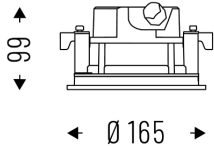

# HALL LED IP65 MEDIUM WIDE WALLWASHER

/EXTERIOR/Einbauleuchten/Deckeneinbauleuchten

Produktdatenblatt

- Gehäuse aus Aluminium-Druckguss
- Asymmetrische Ausstrahlung WIDE WALLWASHER
- UGR<19
- Schlagfestigkeit IK10
- L80/B10>50.000h
- inkl. Treiber
- Ra>90
- Lichtfarben: warm white 3000K, cool white 4000K
- Farbe: weiß
- OPTION: DALI, Notlicht 1h/3h, schwarz, 5000K
- DA= Ø 150mm, ET= 190mm

OPTION: schwarz

Dieses Produkt gibt es in folgenden Ausführungen:

Best.-Nr.	Leuchtmittel	Detailinfos
66-38WA13K3M65B	Einbaudownl. HALL LED IP65 MEDIUM WIDE WALLWASHER 13W/230V 3000K 1207Nlm weiß LED 13W 230V Lichtfarbe: 3000K, 1207 Nlm 3 MacAdam	weiß, Abstrahlwinkel: asymmetrisch, Maße: Ø= 165mm x H= 99mm IP65, 5 Jahre, inkl. Treiber
66-38WA13K4M65B	Einbaudownl. HALL LED IP65 MEDIUM WIDE WALLWASHER 13W/230V 4000K 1326Nlm weiß LED 13W 230V Lichtfarbe: 4000K, 1326 Nlm 3 MacAdam	weiß, Abstrahlwinkel: asymmetrisch, Maße: Ø= 165mm x H= 99mm IP65, 5 Jahre, inkl. Treiber