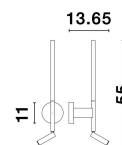

HANDY

/DEKORATIV/Wandleuchten/Wandleuchten

Produktdatenblatt

- Leuchtmittel: LED 9 Watt
- IP:20
- Lichtfarbe:3000k 520lm
- Material: ALUMINIUM & ACRYLIC
- Farbe: WHITE
- Maße: L=2cm W:13,65cm H:55cm
- BULB: INCLUDED

9182811_2

9182811_3

9182811_4

9182811_5

HANDY - 9182811

Sandy Black Aluminium & Acrylic
Adjustable/Rotating - Switch On/Off
LED Samsung 230 Volt 3000K
Backlight 6 Watt 310Lm
Reader 3 Watt 210Lm IP20
L: 2 W: 13.65 H: 55 cm

9182811_6

5 212017 423641

9182811_8

Dieses Produkt gibt es in folgenden Ausführungen:

Best.-Nr.	Leuchtmittel	Detailinfos
28-9182811	HANDY LED 9 Watt Lichtfarbe: 3000K,	WHITE, ALUMINIUM & ACRYLIC, Maße: L=2cm W:13,65cm H:55cm IP20,