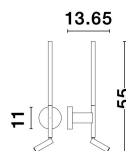

9182812_10

HANDY - 9182812
Sandy Black Aluminium & Acrylic
Adjustable/Rotating - Switch On/Off
LED Samsung 230 Volt 3000K
Backlight 6 Watt 310Lm
Reader 3 Watt 210Lm IP20
L: 2 W: 13.65 H: 55 cm

9182812_11