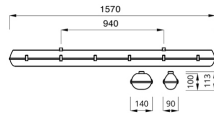

HERMETICA

/INTERIOR/Notleuchten/Notleuchten

Produktdatenblatt

- Gehäuse aus Polycarbonat grau
- Abdeckung aus Polycarbonat transparent
- mit Inox - Clips
- für Leuchtstofflampe 1x58W oder 2x58W
- Dauerschaltung (umschaltbar auf Bereitschaft)
- Brenndauer 1h oder 3h

Dieses Produkt gibt es in folgenden Ausführungen:

Best.-Nr.	Leuchtmittel	Detailinfos
37-HR/258/1/SA	Notl. HERMETICA 2x58W EVG 1h Dauer/Bereitschaft T8 2x58W	Polycarbonat transparent, 1h Dauer/Bereitschaft Maße: 1570 x 140mm, H= 113mm IP65,
37-HR/58/1/SA	Notl. HERMETICA 1x58W EVG 1h Dauer/ Bereitschaft T8 1x58W	Polycarbonat transparent, 1h Dauer/Bereitschaft Maße: 1570 x 90mm, H= 113mm IP65,
37-HR/58/3/SA	HERMETICA 1x58W EVG 3h Dauer/Bereitschaft T8 1x58W	Polycarbonat transparent, 3h Dauer/Bereitschaft Maße: 1570 x 90mm, H= 113mm IP65,