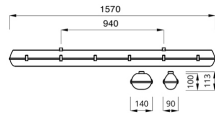

HERMETICA

/INTERIOR/Notleuchten/Notleuchten

Produktdatenblatt

- Gehäuse aus Polycarbonat grau
- Abdeckung aus Polycarbonat transparent
- mit Inox - Clips
- für Leuchtstofflampe 1x58W oder 2x58W
- Dauerschaltung (umschaltbar auf Bereitschaft)
- Brenndauer 1h oder 3h

Dieses Produkt gibt es in folgenden Ausführungen:

Best.-Nr.	Leuchtmittel	Detailinfos
37-HR/258/1/SA	Notl. HERMETICA 2x58W EVG 1h Dauer/Bereitschaft T8 2x58W	Polycarbonat transparent, 1h Dauer/Bereitschaft Maße: 1570 x 140mm, H= 113mm IP65,
37-HR/58/1/SA	Notl. HERMETICA 1x58W EVG 1h Dauer/ Bereitschaft T8 1x58W	Polycarbonat transparent, 1h Dauer/Bereitschaft Maße: 1570 x 90mm, H= 113mm IP65,
37-HR/58/3/SA	HERMETICA 1x58W EVG 3h Dauer/Bereitschaft T8 1x58W	Polycarbonat transparent, 3h Dauer/Bereitschaft Maße: 1570 x 90mm, H= 113mm IP65,