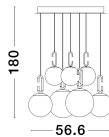

HOOK

/DEKORATIV/Hängeleuchten/Hängeleuchten

Produktdatenblatt

- Leuchtmittel: LED 52 Watt
- IP:20
- Lichtfarbe:3000k 4815lm
- Material: METAL & GLASS
- Farbe: SATIN GOLD & WHITE
- Maße: Ø=56,6cm H:180cm
- BULB: INCLUDED

9695221_2

9695221_3

9695221_4

Dieses Produkt gibt es in folgenden Ausführungen:

Best.-Nr.	Leuchtmittel	Detailinfos
28-9695221	HOOK LED 52 Watt Lichtfarbe: 3000K,	SATIN GOLD & WHITE, METAL & GLASS, Maße: Ø=56,6cm H:180cm IP20,