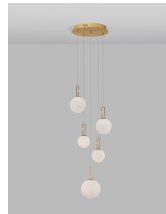

HOOK

/DEKORATIV/Hängeleuchten/Hängeleuchten

Produktdatenblatt

- Leuchtmittel: LED 30 Watt
- IP:20
- Lichtfarbe:3000k 3142lm
- Material: METAL & GLASS
- Farbe: SATIN GOLD & WHITE
- Maße: Ø=42cm H:180cm
- BULB: INCLUDED

9695222_2

9695222_3

9695222_4

9695222_5

9695222_6

9695222_7

9695222_8

9695222_9

HOOK - 9695222

Dimmable
Satin Gold Metal
& Acid White Glass
LED 30.49 Watt 230 Volt
3121.21Lm 3000K IP20
D: 42 H: 150 cm

9695222_10

Dieses Produkt gibt es in folgenden Ausführungen:

Best.-Nr.	Leuchtmittel	Detailinfos
28-9695222	HOOK LED 30 Watt Lichtfarbe: 3000K,	SATIN GOLD & WHITE, METAL & GLASS, Maße: Ø=42cm H:180cm IP20,