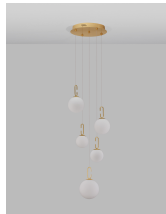

HOOK

/DEKORATIV/Hängeleuchten/Hängeleuchten

Produktdatenblatt

- Leuchtmittel: LED 30 Watt
- IP:20
- Lichtfarbe:3000k 3142lm
- Material: METAL & GLASS
- Farbe: SATIN GOLD & WHITE
- Maße: Ø=42cm H:180cm
- BULB: INCLUDED

9695222_2

9695222_3

9695222_4

9695222_5

9695222_6

9695222_7

9695222_8

9695222_9

HOOK - 9695222

Dimmable
Satin Gold Metal
& Acid White Glass
LED 30.49 Watt 230 Volt
3121.21Lm 3000K IP20
D: 42 H: 150 cm

9695222_10

Dieses Produkt gibt es in folgenden Ausführungen:

Best.-Nr.	Leuchtmittel	Detailinfos
28-9695222	HOOK LED 30 Watt Lichtfarbe: 3000K,	SATIN GOLD & WHITE, METAL & GLASS, Maße: Ø=42cm H:180cm IP20,