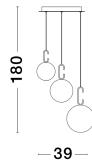

HOOK

/DEKORATIV/Hängeleuchten/Hängeleuchten

Produktdatenblatt

- Leuchtmittel: LED 25,8 Watt
- IP:20
- Lichtfarbe:3000k 2521lm
- Material: METAL & GLASS
- Farbe: SATIN GOLD & WHITE
- Maße: Ø=39cm H:180cm
- BULB: INCLUDED

9695223_2

9695223_3

Dieses Produkt gibt es in folgenden Ausführungen:

Best.-Nr.	Leuchtmittel	Detailinfos
28-9695223	HOOK LED 25,8 Watt Lichtfarbe: 3000K,	SATIN GOLD & WHITE, METAL & GLASS, Maße: Ø=39cm H:180cm IP20,