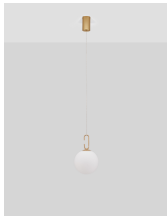

# HOOK

/DEKORATIV/Hängeleuchten/Hängeleuchten

Produktdatenblatt

- Leuchtmittel: LED 11 Watt
- IP:20
- Lichtfarbe:3000k 1061lm
- Material: METAL & GLASS
- Farbe: SATIN GOLD & WHITE
- Maße: Ø=18cm H:120cm
- BULB: INCLUDED

9695224\_3

9695224\_4

9695224\_5

9695224\_7

9695224\_8

**HOOK - 9695224**

Satin Gold Metal  
& Acid White Glass  
LED 10.64 Watt 230 Volt  
1066.24Lm 3000K IP20  
D: 18 H: 120 cm

9695224\_9

9695224\_10

Dieses Produkt gibt es in folgenden Ausführungen:

Best.-Nr.	Leuchtmittel	Detailinfos
28-9695224	HOOK LED 11 Watt Lichtfarbe: 3000K,	SATIN GOLD & WHITE, METAL & GLASS, Maße: Ø=18cm H:120cm IP20,