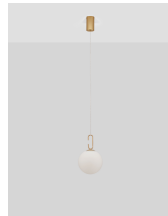

# HOOK

/DEKORATIV/Hängeleuchten/Hängeleuchten

Produktdatenblatt

- Leuchtmittel: LED 11 Watt
- IP:20
- Lichtfarbe:3000k 1061lm
- Material: METAL & GLASS
- Farbe: SATIN GOLD & WHITE
- Maße: Ø=18cm H:120cm
- BULB: INCLUDED

9695224\_3

9695224\_4

9695224\_5

9695224\_7

9695224\_8

**HOOK - 9695224**

Satin Gold Metal  
& Acid White Glass  
LED 10.64 Watt 230 Volt  
1066.24Lm 3000K IP20  
D: 18 H: 120 cm

9695224\_9

9695224\_10

Dieses Produkt gibt es in folgenden Ausführungen:

Best.-Nr.	Leuchtmittel	Detailinfos
28-9695224	HOOK LED 11 Watt Lichtfarbe: 3000K,	SATIN GOLD & WHITE, METAL & GLASS, Maße: Ø=18cm H:120cm IP20,