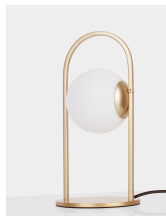

HOOK

/DEKORATIV/Tischleuchten/Tischleuchten

Produktdatenblatt

- Leuchtmittel: LED 5 Watt
- IP:20
- Lichtfarbe:3000k 489lm
- Material: METAL & GLASS
- Farbe: SATIN GOLD & WHITE
- Maße: Ø=15,5cm H:32cm
- BULB: INCLUDED

9695225_3

HOOK - 9695225

Satin Gold Metal
& Acid White Glass
LED 4.8 Watt 230 Volt
464.48Lm 3000K IP20
D: 15.5 H: 32 cm

Dieses Produkt gibt es in folgenden Ausführungen:

Best.-Nr.	Leuchtmittel	Detailinfos
28-9695225	HOOK LED 5 Watt Lichtfarbe: 3000K,	SATIN GOLD & WHITE, METAL & GLASS, Maße: Ø=15,5cm H:32cm IP20,

Herkunftsland EU - Irrtümer vorbehalten - Abmessungen können sich ändern.

ELUX Lichtsysteme GmbH
A-1230 Wien
Deutschstraße 4

Tel. 01/6154690, Fax 01/6154690-80
office@elux-licht.at

www.elux-licht.at