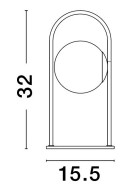

9695225_9

HOOK - 9695225

Satin Gold Metal
& Acid White Glass
LED 4.8 Watt 230 Volt
464.48Lm 3000K IP20
D: 15.5 H: 32 cm

Dieses Produkt gibt es in folgenden Ausführungen:

Best.-Nr.	Leuchtmittel	Detailinfos
28-9695225	HOOK LED 5 Watt Lichtfarbe: 3000K,	SATIN GOLD & WHITE, METAL & GLASS, Maße: Ø=15,5cm H:32cm IP20,

Herkunftsland EU - Irrtümer vorbehalten - Abmessungen können sich ändern.

ELUX Lichtsysteme GmbH
A-1230 Wien
Deutschstraße 4

Tel. 01/6154690, Fax 01/6154690-80
office@elux-licht.at

www.elux-licht.at