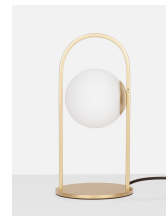

HOOK

/DEKORATIV/Tischleuchten/Tischleuchten

Produktdatenblatt

- Leuchtmittel: LED 5 Watt
- IP:20
- Lichtfarbe:3000k 489lm
- Material: METAL & GLASS
- Farbe: SATIN GOLD & WHITE
- Maße: Ø=15,5cm H:32cm
- BULB: INCLUDED

9695225_6

HOOK - 9695225

Satin Gold Metal
& Acid White Glass
LED 4.8 Watt 230 Volt
464.48Lm 3000K IP20
D: 15.5 H: 32 cm

Dieses Produkt gibt es in folgenden Ausführungen:

Best.-Nr.	Leuchtmittel	Detailinfos
28-9695225	HOOK LED 5 Watt Lichtfarbe: 3000K,	SATIN GOLD & WHITE, METAL & GLASS, Maße: Ø=15,5cm H:32cm IP20,

Herkunftsland EU - Irrtümer vorbehalten - Abmessungen können sich ändern.

ELUX Lichtsysteme GmbH
A-1230 Wien
Deutschstraße 4

Tel. 01/6154690, Fax 01/6154690-80
office@elux-licht.at

www.elux-licht.at