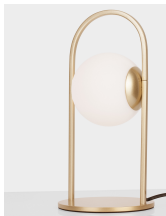

HOOK

/DEKORATIV/Tischleuchten/Tischleuchten

Produktdatenblatt

- Leuchtmittel: LED 5 Watt
- IP:20
- Lichtfarbe:3000k 489lm
- Material: METAL & GLASS
- Farbe: SATIN GOLD & WHITE
- Maße: Ø=15,5cm H:32cm
- BULB: INCLUDED

9695225_2

9695225_3

9695225_4

9695225_6

9695225_7

9695225_8

9695225_9

HOOK - 9695225

Satin Gold Metal
& Acid White Glass
LED 4.8 Watt 230 Volt
464.48Lm 3000K IP20
D: 15.5 H: 32 cm

9695225_10

Dieses Produkt gibt es in folgenden Ausführungen:

Best.-Nr.	Leuchtmittel	Detailinfos
28-9695225	HOOK LED 5 Watt Lichtfarbe: 3000K,	SATIN GOLD & WHITE, METAL & GLASS, Maße: Ø=15,5cm H:32cm IP20,