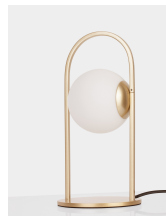

HOOK

/DEKORATIV/Tischleuchten/Tischleuchten

Produktdatenblatt

- Leuchtmittel: LED 5 Watt
- IP:20
- Lichtfarbe:3000k 489lm
- Material: METAL & GLASS
- Farbe: SATIN GOLD & WHITE
- Maße: Ø=15,5cm H:32cm
- BULB: INCLUDED

9695225_4

HOOK - 9695225

Satin Gold Metal
& Acid White Glass
LED 4.8 Watt 230 Volt
464.48Lm 3000K IP20
D: 15.5 H: 32 cm

Dieses Produkt gibt es in folgenden Ausführungen:

Best.-Nr.	Leuchtmittel	Detailinfos
28-9695225	HOOK LED 5 Watt Lichtfarbe: 3000K,	SATIN GOLD & WHITE, METAL & GLASS, Maße: Ø=15,5cm H:32cm IP20,

Herkunftsland EU - Irrtümer vorbehalten - Abmessungen können sich ändern.

ELUX Lichtsysteme GmbH
A-1230 Wien
Deutschstraße 4

Tel. 01/6154690, Fax 01/6154690-80
office@elux-licht.at

www.elux-licht.at