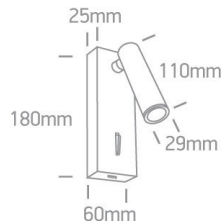

HOTI LED

/INTERIOR/Anbau- und Hängeleuchten/Wandleuchten

Produktdatenblatt

- Gehäuse aus Aluminium
- schwenkbar
- inkl. ON/OFF Schalter
- inkl. USB Schnittstelle
- inkl. Treiber
- Ra>80
- Lichtfarbe: warm white 3000K
- Farben: weiß, schwarz

Dieses Produkt gibt es in folgenden Ausführungen:

Best.-Nr.	Leuchtmittel	Detailinfos
54-65746A/B/W	Wandl. HOTI LED 3W/230V 3000K 150Nlm schwarz LED 3W 230V Lichtfarbe: 3000K, 150 Nlm CRI: Ra>80,	schwarz, Abstrahlwinkel: 36°, Maße: L= 180mm x B= 60mm x H= 25mm IP20, 3 Jahre, inkl. Treiber
54-65746A/W/W	Wandl. HOTI LED 3W/230V 3000K 150Nlm weiß LED 3W 230V Lichtfarbe: 3000K, 150 Nlm CRI: Ra>80,	weiß, Abstrahlwinkel: 36°, Maße: L= 180mm x B= 60mm x H= 25mm IP20, 3 Jahre, inkl. Treiber