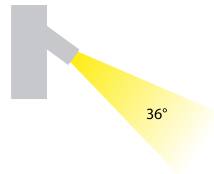

HOTI LED

/INTERIOR/Anbau- und Hängeleuchten/Wandleuchten

Produktdatenblatt

- Gehäuse aus Aluminium
- schwenkbar
- inkl. ON/OFF Schalter
- inkl. USB Schnittstelle
- inkl. Treiber
- Ra>80
- Lichtfarbe: warm white 3000K
- Farben: weiß, schwarz

Dieses Produkt gibt es in folgenden Ausführungen:

Best.-Nr.	Leuchtmittel	Detailinfos
54-65746A/B/W	Wandl. HOTI LED 3W/230V 3000K 150Nlm schwarz LED 3W 230V Lichtfarbe: 3000K, 150 Nlm CRI: Ra>80,	schwarz, Abstrahlwinkel: 36°, Maße: L= 180mm x B= 60mm x H= 25mm IP20, 3 Jahre, inkl. Treiber
54-65746A/W/W	Wandl. HOTI LED 3W/230V 3000K 150Nlm weiß LED 3W 230V Lichtfarbe: 3000K, 150 Nlm CRI: Ra>80,	weiß, Abstrahlwinkel: 36°, Maße: L= 180mm x B= 60mm x H= 25mm IP20, 3 Jahre, inkl. Treiber