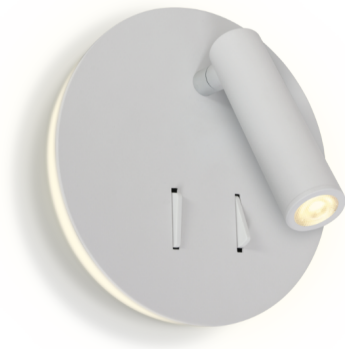

HOTI R

/INTERIOR/Anbau- und Hängeleuchten/Wandleuchten

Produktdatenblatt

- Gehäuse aus Aluminium
- schwenkbar
- inkl. 2x ON/OFF Schalter
- inkl. Treiber
- Ra>80
- Lichtfarbe: warm white 3000K
- Farben: weiß, schwarz

Dieses Produkt gibt es in folgenden Ausführungen:

Best.-Nr.	Leuchtmittel	Detailinfos
54-65746B/B/W	Wandl. HOTI R LED 3+5W/230V 3000K 150Nlm schwarz LED 3W+ 5W 230V Lichtfarbe: 3000K, 150 Nlm CRI: Ra>80,	schwarz, schwenkbar Abstrahlwinkel: 36°, IP20, 3 Jahre,
54-65746B/W/W	Wandl. HOTI R LED 3+5W/230V 3000K 150Nlm weiß LED 3W+ 5W 230V Lichtfarbe: 3000K, 150 Nlm CRI: Ra>80,	weiß, schwenkbar Abstrahlwinkel: 36°, IP20, 3 Jahre, inkl. Treiber