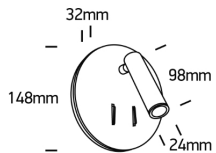

Dieses Produkt gibt es in folgenden Ausführungen:

Best.-Nr.	Leuchtmittel	Detailinfos
54-65746B/B/W	Wandl. HOTI R LED 3+5W/230V 3000K 150Nlm schwarz LED 3W+ 5W 230V Lichtfarbe: 3000K, 150 Nlm CRI: Ra>80,	schwarz, schwenkbar Abstrahlwinkel: 36°, IP20, 3 Jahre,
54-65746B/W/W	Wandl. HOTI R LED 3+5W/230V 3000K 150Nlm weiß LED 3W+ 5W 230V Lichtfarbe: 3000K, 150 Nlm CRI: Ra>80,	weiß, schwenkbar Abstrahlwinkel: 36°, IP20, 3 Jahre, inkl. Treiber