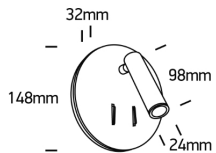

Dieses Produkt gibt es in folgenden Ausführungen:

| Best.-Nr. | Leuchtmittel | Detailinfos |
|---------------|---|---|
| 54-65746B/B/W | Wandl. HOTI R LED 3+5W/230V 3000K 150Nlm schwarz LED 3W+ 5W 230V Lichtfarbe: 3000K, 150 Nlm CRI: Ra>80, | schwarz, schwenkbar Abstrahlwinkel: 36°, IP20, 3 Jahre, inkl. Treiber |
| 54-65746B/W/W | Wandl. HOTI R LED 3+5W/230V 3000K 150Nlm weiß LED 3W+ 5W 230V Lichtfarbe: 3000K, 150 Nlm CRI: Ra>80, | weiß, schwenkbar Abstrahlwinkel: 36°, IP20, 3 Jahre, inkl. Treiber |