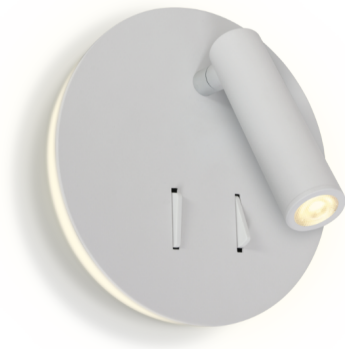

HOTI R

/INTERIOR/Anbau- und Hängeleuchten/Wandleuchten

Produktdatenblatt

- Gehäuse aus Aluminium
- schwenkbar
- inkl. 2x ON/OFF Schalter
- inkl. Treiber
- Ra>80
- Lichtfarbe: warm white 3000K
- Farben: weiß, schwarz

Dieses Produkt gibt es in folgenden Ausführungen:

| Best.-Nr. | Leuchtmittel | Detailinfos |
|---------------|---|---|
| 54-65746B/B/W | Wandl. HOTI R LED 3+5W/230V 3000K 150Nlm schwarz LED 3W+ 5W 230V Lichtfarbe: 3000K, 150 Nlm CRI: Ra>80, | schwarz, schwenkbar Abstrahlwinkel: 36°, IP20, 3 Jahre, inkl. Treiber |
| 54-65746B/W/W | Wandl. HOTI R LED 3+5W/230V 3000K 150Nlm weiß LED 3W+ 5W 230V Lichtfarbe: 3000K, 150 Nlm CRI: Ra>80, | weiß, schwenkbar Abstrahlwinkel: 36°, IP20, 3 Jahre, inkl. Treiber |