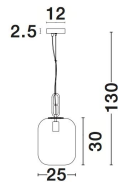

HUNTER

/DEKORATIV/Hängeleuchten/Hängeleuchten

Produktdatenblatt

- Leuchtmittel: LED E27 DEPEND ON LAMP
- IP:20
- Lichtfarbe:DEPEND ON LAMPk DEPEND ON LAMPIm
- Material: ALUMINIUM & GLASS
- Farbe: BLACK & SMOKE
- Maße: Ø=25cm H:130cm
- BULB: EXCLUDED

**HUNTER - 9120668**

Black Aluminium
& Smoke Glass
LED E27 1x12 Watt 230 Volt
IP20 Bulb Excluded
D: 25 H1: 30 H2: 130 cm

5 212017 416315

9120668_2

9120668_3

9120668_4

9120668_6

Dieses Produkt gibt es in folgenden Ausführungen:

| Best.-Nr. | Leuchtmittel | Detailinfos |
|------------|---|--|
| 28-9120668 | HUNTER LED E27 DEPEND ON LAMP Lichtfarbe: DEPEND ON LAMP, | BLACK & SMOKE, ALUMINIUM & GLASS, Maße: Ø=25cm H:130cm IP20, |