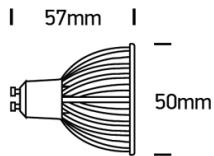

# HV-LED 5,5W/230V GU10 36° 3000K 380lm

/LEUCHTMITTEL &amp; ZUBEHÖR/LED-Leuchtmittel 230V/Restposten

Produktdatenblatt

- SMD LED, Ra>80
- Lichtfarben: warm white 3000K

Dieses Produkt gibt es in folgenden Ausführungen:

Best.-Nr.	Leuchtmittel	Detailinfos
54-7305AG/W/38	HV-LED 5,5W/230V GU10 36° 3000K 380lm LED 5,5W 230V Lichtfarbe: 3000K, 380 Nlm CRI: Ra>80,	Abstrahlwinkel: 38°, Maße: Ø= 50mm, L= 57mm

Herkunftsland EU - Irrtümer vorbehalten - Abmessungen können sich ändern.