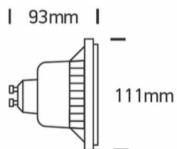

HV-LED ES111 10W/230V GU10 4000K 500lm 35°

/LEUCHTMITTEL & ZUBEHÖR/LED-Leuchtmittel 230V/Restposten

Produktdatenblatt

- Leuchtmittel: 10W 230V

- Lichtfarbe: 4000K,
- Detailinfos:
- Abstrahlwinkel: 35°,

Dieses Produkt gibt es in folgenden Ausführungen:

Best.-Nr.	Leuchtmittel	Detailinfos
54-7309AG/C/35	HV-LED ES111 10W/230V GU10 4000K 500lm 35° 10W 230V Lichtfarbe: 4000K,	Abstrahlwinkel: 35°,

Herkunftsland EU - Irrtümer vorbehalten - Abmessungen können sich ändern.