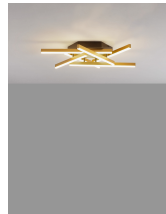

HYDE

/DEKORATIV/Deckenleuchten/Deckenleuchten

Produktdatenblatt

- Leuchtmittel: LED 38 Watt
- IP:20
- Lichtfarbe:3000k 1993lm
- Material: ALUMINIUM & ACRYLIC
- Farbe: BRUSHED GOLD & BLACK
- Maße: Ø=65cm H:10,7cm
- BULB: INCLUDED

9005651_2

9005651_3

9005651_4

9005651_5

Dieses Produkt gibt es in folgenden Ausführungen:

Best.-Nr.	Leuchtmittel	Detailinfos
28-9005651	HYDE LED 38 Watt Lichtfarbe: 3000K,	BRUSHED GOLD & BLACK, ALUMINIUM & ACRYLIC, Maße: Ø=65cm H:10,7cm IP20,