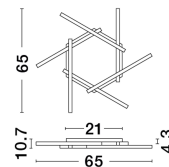

HYDE

/DEKORATIV/Deckenleuchten/Deckenleuchten

Produktdatenblatt

- Leuchtmittel: LED 38 Watt
- IP:20
- Lichtfarbe:3000k 1993lm
- Material: ALUMINIUM & ACRYLIC
- Farbe: BRUSHED GOLD & BLACK
- Maße: Ø=65cm H:10,7cm
- BULB: INCLUDED

9005651_2

9005651_3

9005651_4

9005651_5

Dieses Produkt gibt es in folgenden Ausführungen:

Best.-Nr.	Leuchtmittel	Detailinfos
28-9005651	HYDE LED 38 Watt Lichtfarbe: 3000K,	BRUSHED GOLD & BLACK, ALUMINIUM & ACRYLIC, Maße: Ø=65cm H:10,7cm IP20,