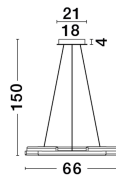

HYDE

/DEKORATIV/Hängeleuchten/Hängeleuchten

Produktdatenblatt

- Leuchtmittel: LED 38 Watt
- IP:20
- Lichtfarbe:3000k 2046lm
- Material: ALUMINIUM & ACRYLIC
- Farbe: BRUSHED GOLD & BLACK
- Maße: Ø=66cm H:150cm
- BULB: INCLUDED

9005652_2

9005652_3

9009651_4

Dieses Produkt gibt es in folgenden Ausführungen:

| Best.-Nr. | Leuchtmittel | Detailinfos |
|------------|---|---|
| 28-9005652 | HYDE LED 38 Watt Lichtfarbe: 3000K, | BRUSHED GOLD & BLACK, ALUMINIUM & ACRYLIC, Maße: Ø=66cm H:150cm IP20, |