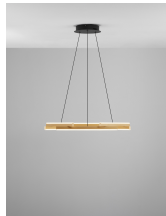

HYDE

/DEKORATIV/Hängeleuchten/Hängeleuchten

Produktdatenblatt

- Leuchtmittel: LED 38 Watt
- IP:20
- Lichtfarbe:3000k 2046lm
- Material: ALUMINIUM & ACRYLIC
- Farbe: BRUSHED GOLD & BLACK
- Maße: Ø=66cm H:150cm
- BULB: INCLUDED

9005652_2

9005652_3

9009651_4

Dieses Produkt gibt es in folgenden Ausführungen:

| Best.-Nr. | Leuchtmittel | Detailinfos |
|------------|---|---|
| 28-9005652 | HYDE LED 38 Watt Lichtfarbe: 3000K, | BRUSHED GOLD & BLACK, ALUMINIUM & ACRYLIC, Maße: Ø=66cm H:150cm IP20, |