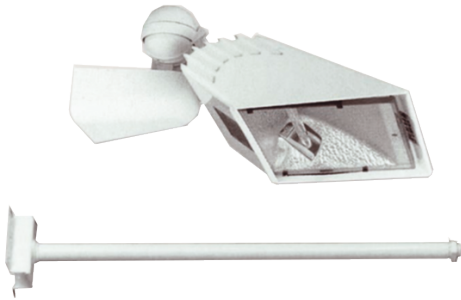

Halogenstrahler SKIPPER QT-DE 300W/ R7s schwarz IP23

/EXTERIOR/Strahler/Restposten

Produktdatenblatt

- Körper aus Aluminium-Druckgusslegierung
- Montageplatte aus Metall
- Abdeckung aus Polyamid
- gehärtete klare Glasabdeckung
- Halogenstab QT-DE/max.300W
- für Direktmontage oder mittels Ausleger
- im Aussenbereich darf der Strahler nur nach unten gerichtet werden!!!

Dieses Produkt gibt es in folgenden Ausführungen:

Best.-Nr.	Leuchtmittel	Detailinfos
50-01032011	Halogenstrahler SKIPPER QT-DE 300W/ R7s schwarz IP23	schwarz, IP23,

Zubehör zu diesem Produkt:

Best.-Nr.	Name
50-14086011	A113 /1000-80 Ausleger L 1000mm schwarz