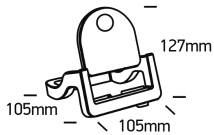

Handy Ladestation schwarz

/LEUCHTMITTEL & ZUBEHÖR/Speziallampen

Produktdatenblatt

- Gehäuse aus Polycarbonat PC
- kabellos ladbar
- Farbe: schwarz

Dieses Produkt gibt es in folgenden Ausführungen:

Best.-Nr.	Leuchtmittel	Detailinfos
54-61140	Handy Ladestation schwarz	schwarz, Maße: L= 105mm x B= 105mm x H= 127mm 2 Jahre,