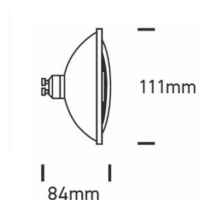

# Hochvoltl. CREE LED ES111 9x1W 100-240V/GU10

6500K 630lm 30°

/LEUCHTMITTEL & ZUBEHÖR/LED-Leuchtmittel 230V/Restposten

Produktdatenblatt

- Leuchtmittel: 9x1W 100-240V<BR>
- Lichtfarbe: 6500K,
- Detailinfos:
- Abstrahlwinkel: 30°,

Dieses Produkt gibt es in folgenden Ausführungen:

Best.-Nr.	Leuchtmittel	Detailinfos
54-7309HG/D/30	Hochvoltl. CREE LED ES111 9x1W 100-240V/GU10 6500K 630lm 30° 9x1W 100-240V Lichtfarbe: 6500K,	Abstrahlwinkel: 30°,