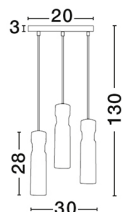

Hängel. FIDELE 3x max. 40W E27 schwarz, Rauchglas

/INTERIOR/Anbau- und Hängeleuchten/Restposten

Produktdatenblatt

• Hängel. FIDELE 3x max. 40W E27 schwarz, Rauchglas

Dieses Produkt gibt es in folgenden Ausführungen:

Best.-Nr.	Leuchtmittel	Detailinfos
28-8436418	Hängel. FIDELE 3x max. 40W E27 schwarz, Rauchglas max. 40W 230V	schwarz, Rauchglas, Maße: Ø= 300mm, H= 280mm IP20,

Herkunftsland EU - Irrtümer vorbehalten - Abmessungen können sich ändern.