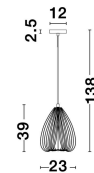

Hängel. JULY max. 1x12W/230V E27 schwarz

/INTERIOR/Anbau- und Hängeleuchten/Hängeleuchten dekorativ

Produktdatenblatt

• Hängel. JULY max. 1x12W/230V E27 schwarz

JULY - 9402571

Black Metal
Black PVC Wire
LED E27 1x12 Watt 230 Volt
IP20 Bulb Excluded
D: 23 H: 39 Hz: 138 cm

5 212017 420909

28-9402571_2

28-9402571_3

28-9402571_4

28-9402571_10

28-9402571_12

28-9402571_5

28-9402571_6

28-9402571_7

28-9402571_8

28-9402571_9

Dieses Produkt gibt es in folgenden Ausführungen:

Best.-Nr.	Leuchtmittel	Detailinfos
28-9402571	Hängel. JULY max. 1x12W/230V E27 schwarz 1x12W 230V	schwarz,

Herkunftsland EU - Irrtümer vorbehalten - Abmessungen können sich ändern.