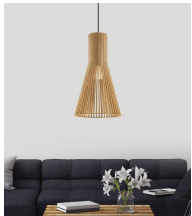

Hängel. PLADE 1x40W E27 Naturholz

/INTERIOR/Anbau- und Hängeleuchten/Restposten

Produktdatenblatt

• Hängel. PLADE 1x40W E27 Naturholz

Dieses Produkt gibt es in folgenden Ausführungen:

Best.-Nr.	Leuchtmittel	Detailinfos
28-69003	Hängel. PLADE 1x40W E27 Naturholz 1x40W	