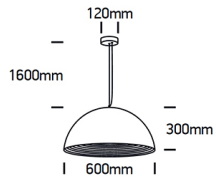

Hängel. RIGA L max.20W/230V E27

weiß/Reflektor Messing

/INTERIOR/Anbau- und Hängeleuchten/Hängeleuchten dekorativ

Produktdatenblatt

- Gehäuse aus Aluminium
- ideal für LED Retrofit Leuchtmittel
- exkl. Leuchtmittel
- Farben: weiß/Reflektor Messing

Dieses Produkt gibt es in folgenden Ausführungen:

Best.-Nr.	Leuchtmittel	Detailinfos
54-63022B/W/BS	Hängel. RIGA L max.20W/230V E27 weiß/Reflektor Messing max. 20W 230V	weiß/Messing, Maße: D=600mm IP20,