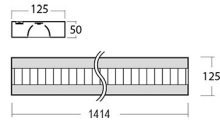

Dieses Produkt gibt es in folgenden Ausführungen:

Best.-Nr.	Leuchtmittel	Detailinfos
43-121-501M-25GGE-W/840	Hängel. ZULI D/I LED 40W/230V 4000K 7640lm Parabolraster/weiß LED 40W 230V Lichtfarbe: 4000K, 7640 Nlm 3 MacAdam	weiß, Parabolraster matt, Maße: L= 1414mm IP20, inkl. Treiber