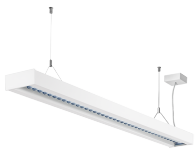

Hängel. ZULI D/I LED 40W/230V 4000K 7640lm

Parabolraster/weiß

/INTERIOR/Anbau- und Hängeleuchten/Hängeleuchten Office

Produktdatenblatt

- Gehäuse aus Aluminium
- Abdeckung Parabolraster matt UGR<15,5
- Bildschirmtauglich
- Mac Adams 3
- Ra>80
- inkl. Seilabhängung
- inkl. Treiber
- Lichtfarbe: cool white 4000K
- Farbe: weiß

Dieses Produkt gibt es in folgenden Ausführungen:

Best.-Nr.	Leuchtmittel	Detailinfos
43-121-501M-25GGE-W/840	Hängel. ZULI D/I LED 40W/230V 4000K 7640lm Parabolraster/weiß LED 230V Lichtfarbe: 4000K, 7640 Nlm 3 MacAdam	weiß, Parabolraster matt, Maße: L= 1414mm IP20, inkl. Treiber