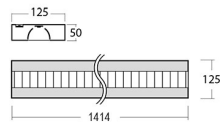

Dieses Produkt gibt es in folgenden Ausführungen:

Best.-Nr.	Leuchtmittel	Detailinfos
43-121-501M-25GGE-W/840	Hängel. ZULI D/I LED 40W/230V 4000K 7640lm Parabolraster/weiß LED 230V Lichtfarbe: 4000K, 7640 Nlm 3 MacAdam	weiß, Parabolraster matt, Maße: L= 1414mm IP20, inkl. Treiber