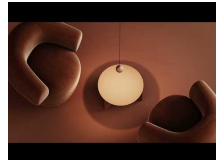

Dieses Produkt gibt es in folgenden Ausführungen:

Best.-Nr.	Leuchtmittel	Detailinfos

bitte die BIBA konfigurieren

Hängeleuchte BIBA Drop, Slim, Edgy

Herkunftsland EU - Irrtümer vorbehalten - Abmessungen können sich ändern.

ELUX Lichtsysteme GmbH
A-1230 Wien
Deutschstraße 4

Tel. 01/6154690, Fax 01/6154690-80
office@elux-licht.at

www.elux-licht.at