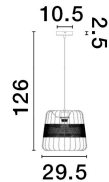

IAN

/DEKORATIV/Hängeleuchten/Hängeleuchten

Produktdatenblatt

- Leuchtmittel: LED E27 DEPEND ON LAMP
- IP:20
- Lichtfarbe:DEPEND ON LAMPk DEPEND ON LAMPIm
- Material: METAL
- Farbe: MATT BLACK
- Maße: Ø=29,5cm H:126cm
- BULB: EXCLUDED

9620125_2

9620125_3

Dieses Produkt gibt es in folgenden Ausführungen:

Best.-Nr.	Leuchtmittel	Detailinfos
28-9620125	IAN LED E27 DEPEND ON LAMP Lichtfarbe: DEPEND ON LAMP,	MATT BLACK, METAL, Maße: Ø=29,5cm H:126cm IP20,