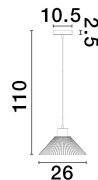

IAN

/DEKORATIV/Hängeleuchten/Hängeleuchten

Produktdatenblatt

- Leuchtmittel: LED E27 DEPEND ON LAMP
- IP:20
- Lichtfarbe:DEPEND ON LAMPk DEPEND ON LAMPIm
- Material: METAL
- Farbe: MATT BLACK
- Maße: Ø=26cm H:110cm
- BULB: EXCLUDED

9620128_2

9620128_3

9620128_4

Dieses Produkt gibt es in folgenden Ausführungen:

Best.-Nr.	Leuchtmittel	Detailinfos
28-9620128	IAN LED E27 DEPEND ON LAMP Lichtfarbe: DEPEND ON LAMP,	MATT BLACK, METAL, Maße: Ø=26cm H:110cm IP20,