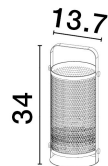

IAN

/DEKORATIV/Tischleuchten/Tischleuchten

Produktdatenblatt

- Leuchtmittel: LED E27 DEPEND ON LAMP
- IP:20
- Lichtfarbe:DEPEND ON LAMPk DEPEND ON LAMPIm
- Material: METAL
- Farbe: MATT BLACK
- Maße: Ø=13,7cm H:34cm
- BULB: EXCLUDED

9620131_2

9620131_3

Dieses Produkt gibt es in folgenden Ausführungen:

Best.-Nr.	Leuchtmittel	Detailinfos
28-9620131	IAN LED E27 DEPEND ON LAMP Lichtfarbe: DEPEND ON LAMP,	MATT BLACK, METAL, Maße: Ø=13,7cm H:34cm IP20,