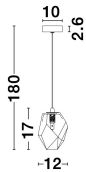

ICE

/DEKORATIV/Hängeleuchten/Hängeleuchten

Produktdatenblatt

- Leuchtmittel: LED G9 DEPEND ON LAMP
- IP:20
- Lichtfarbe:DEPEND ON LAMPk DEPEND ON LAMPIm
- Material: METAL & GLASS
- Farbe: WHITE & GRADIENT WHITE
- Maße: Ø=12cm H:180cm
- BULB: EXCLUDED

9160231_2

9160231_3

9160231_4

9160231_5

9160231_6

**ICE - 9160231**

Gradient White Colour
Glass & White Metal
LED G9 1x5 Watt 230 Volt
IP20 Bulb Excluded
D: 12 H: 17 H_z: 180 cm

5 212017 425102

9160231_8

9160231_9

9160231_11

Dieses Produkt gibt es in folgenden Ausführungen:

Best.-Nr.	Leuchtmittel	Detailinfos
28-9160231	ICE LED G9 DEPEND ON LAMP Lichtfarbe: DEPEND ON LAMP,	WHITE & GRADIENT WHITE, METAL & GLASS, Maße: Ø=12cm H:180cm IP20,