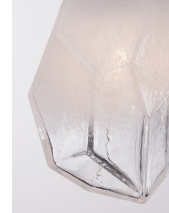

ICE

/DEKORATIV/Hängeleuchten/Hängeleuchten

Produktdatenblatt

- Leuchtmittel: LED G9 DEPEND ON LAMP
- IP:20
- Lichtfarbe:DEPEND ON LAMPk DEPEND ON LAMPIm
- Material: METAL & GLASS
- Farbe: WHITE & GRADIENT WHITE
- Maße: Ø=12cm H:180cm
- BULB: EXCLUDED

9160231_2

9160231_3

9160231_4

9160231_5

9160231_6

**ICE - 9160231**

Gradient White Colour
Glass & White Metal
LED G9 1x5 Watt 230 Volt
IP20 Bulb Excluded
D: 12 H: 17 H_z: 180 cm

5 212017 425102

9160231_8

9160231_9

9160231_11

Dieses Produkt gibt es in folgenden Ausführungen:

Best.-Nr.	Leuchtmittel	Detailinfos
28-9160231	ICE LED G9 DEPEND ON LAMP Lichtfarbe: DEPEND ON LAMP,	WHITE & GRADIENT WHITE, METAL & GLASS, Maße: Ø=12cm H:180cm IP20,