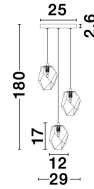

ICE

/DEKORATIV/Hängeleuchten/Hängeleuchten

Produktdatenblatt

- Leuchtmittel: LED G9 DEPEND ON LAMP
- IP:20
- Lichtfarbe:DEPEND ON LAMPk DEPEND ON LAMPIm
- Material: METAL & GLASS
- Farbe: WHITE & GRADIENT WHITE
- Maße: Ø=29cm H:180cm
- BULB: EXCLUDED

9160233_2

9160233_3

9160233_4

9160233_5

ICE - 9160233

Gradient White Colour
Glass & White Metal
LED G9 3x5 Watt 230 Volt
IP20 Bulb Excluded
D: 29 H: 180 cm

9160233_6

5 212017 425119

9160233_8

Dieses Produkt gibt es in folgenden Ausführungen:

Best.-Nr.	Leuchtmittel	Detailinfos
28-9160233	ICE LED G9 DEPEND ON LAMP Lichtfarbe: DEPEND ON LAMP,	WHITE & GRADIENT WHITE, METAL & GLASS, Maße: Ø=29cm H:180cm IP20,