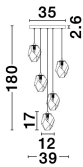

# ICE

/DEKORATIV/Hängeleuchten/Hängeleuchten

Produktdatenblatt

- Leuchtmittel: LED G9 DEPEND ON LAMP
- IP:20
- Lichtfarbe:DEPEND ON LAMPk DEPEND ON LAMPIm
- Material: METAL & GLASS
- Farbe: WHITE & GRADIENT WHITE
- Maße: Ø=39cm H:180cm
- BULB: EXCLUDED

9160235\_2

9160235\_3

9160235\_4

9160235\_5

9160235\_6

**ICE - 9160235**

Gradient White Colour  
Glass & White Metal  
LED G9 5x5 Watt 230 Volt  
IP20 Bulb Excluded  
D: 39 H: 180 cm

9160235\_7

9160235\_8

9160235\_10

Dieses Produkt gibt es in folgenden Ausführungen:

Best.-Nr.	Leuchtmittel	Detailinfos
28-9160235	ICE LED G9 DEPEND ON LAMP Lichtfarbe: DEPEND ON LAMP,	WHITE & GRADIENT WHITE, METAL & GLASS, Maße: Ø=39cm H:180cm IP20,