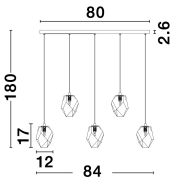

# ICE

/DEKORATIV/Hängeleuchten/Hängeleuchten

Produktdatenblatt

- Leuchtmittel: LED G9 DEPEND ON LAMP
- IP:20
- Lichtfarbe:DEPEND ON LAMPk DEPEND ON LAMPIm
- Material: METAL & GLASS
- Farbe: WHITE & GRADIENT WHITE
- Maße: L=84cm W:12cm H:180cm
- BULB: EXCLUDED

9260235\_2

9260235\_3

9260235\_4

9260235\_5

9260235\_6

**ICE - 9260235**

Gradient White Colour  
Glass & White Metal  
LED G9 5x5 Watt 230 Volt  
IP20 Bulb Excluded  
L: 84 W: 12 H: 180 cm

9260235\_7

9260235\_8

9260235\_10

Dieses Produkt gibt es in folgenden Ausführungen:

Best.-Nr.	Leuchtmittel	Detailinfos
28-9260235	ICE LED G9 DEPEND ON LAMP Lichtfarbe: DEPEND ON LAMP,	WHITE & GRADIENT WHITE, METAL & GLASS, Maße: L=84cm W:12cm H:180cm IP20,