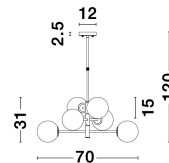

IMPERO

/DEKORATIV/Hängeleuchten/Hängeleuchten

Produktdatenblatt

- Leuchtmittel: LED E14 DEPEND ON LAMP
- IP:20
- Lichtfarbe:DEPEND ON LAMPk DEPEND ON LAMPIm
- Material: METAL & GLASS
- Farbe: SANDY BLACK & WHITE FROSTED
- Maße: Ø=70cm H:120cm
- BULB: EXCLUDED

9100361_2

9100361_3

9100361_4

9100361_5

9100361_6

9100361_7

9100361_8

9100361_9

IMPERO - 9100361

White Frosted Glass
Black Metal
LED E14 6x5 Watt
IP20 Bulb Excluded
D: 70 H: 31 H₂: 120 cm

9100361_10

9100361_12

Dieses Produkt gibt es in folgenden Ausführungen:

Best.-Nr.	Leuchtmittel	Detailinfos
28-9100361	IMPERO LED E14 DEPEND ON LAMP Lichtfarbe: DEPEND ON LAMP,	SANDY BLACK & WHITE FROSTED, METAL & GLASS, Maße: Ø=70cm H:120cm IP20,