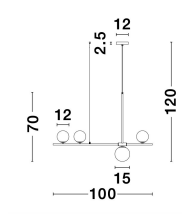

9100441_8

IMPERO - 9100441

White Frosted Glass
Black Metal
LED G9 4x5 Watt 230 Volt
IP20 Bulb Excluded
L: 100 W: 15 H: 120 cm