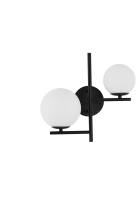

# IMPERO

/DEKORATIV/Wandleuchten/Wandleuchten

Produktdatenblatt

- Leuchtmittel: LED G9 DEPEND ON LAMP
- IP:20
- Lichtfarbe:DEPEND ON LAMPk DEPEND ON LAMPIm
- Material: METAL & GLASS
- Farbe: SANDY BLACK & WHITE FROSTED
- Maße: L=35cm W:19cm H:33cm
- BULB: EXCLUDED

9190421\_2

9190421\_3

9190421\_4

9190421\_5

9190421\_6

**IMPERO - 9190421**

White Frosted Glass  
Black Metal  
LED E14 2x5 Watt 230 Volt  
IP20 Bulb Excluded  
L: 35 W: 19 H: 33 cm

5 212017 427038

9190421\_7

9190421\_8

9190421\_10

Dieses Produkt gibt es in folgenden Ausführungen:

Best.-Nr.	Leuchtmittel	Detailinfos
28-9190421	IMPERO LED G9 DEPEND ON LAMP Lichtfarbe: DEPEND ON LAMP,	SANDY BLACK & WHITE FROSTED, METAL & GLASS, Maße: L=35cm W:19cm H:33cm IP20,