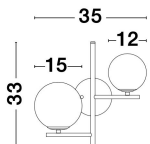

# IMPERO

/DEKORATIV/Wandleuchten/Wandleuchten

Produktdatenblatt

- Leuchtmittel: LED G9 DEPEND ON LAMP
- IP:20
- Lichtfarbe:DEPEND ON LAMPk DEPEND ON LAMPIm
- Material: METAL & GLASS
- Farbe: SANDY BLACK & WHITE FROSTED
- Maße: L=35cm W:19cm H:33cm
- BULB: EXCLUDED

9190421\_2

9190421\_3

9190421\_4

9190421\_5

9190421\_6

**IMPERO - 9190421**

White Frosted Glass  
Black Metal  
LED E14 2x5 Watt 230 Volt  
IP20 Bulb Excluded  
L: 35 W: 19 H: 33 cm

5 212017 427038

9190421\_7

9190421\_8

9190421\_10

Dieses Produkt gibt es in folgenden Ausführungen:

Best.-Nr.	Leuchtmittel	Detailinfos
28-9190421	IMPERO LED G9 DEPEND ON LAMP Lichtfarbe: DEPEND ON LAMP,	SANDY BLACK & WHITE FROSTED, METAL & GLASS, Maße: L=35cm W:19cm H:33cm IP20,