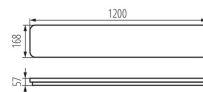

# INCE CCT LED

/Innenbeleuchtung/Anbau- und Hängeleuchten/Anbauleuchten

Produktdatenblatt

- Gehäuse aus Stahl
- Abdeckung aus Kunststoff
- SMD LED
- Ra>80
- Lichtfarben umschaltbar: 3000K/4000K/6500K
- Abstrahlwinkel: 140°
- Farbe: weiß

Dieses Produkt gibt es in folgenden Ausführungen:

Best.-Nr.	Leuchtmittel	Detailinfos
68-38795	Anbaul. INCE LED 15-24W/230V 3000K/4000K/6500K 2500/2550/2600Nlm weiß L=700mm LED 15-24W 230V Lichtfarbe: 3000K/4000K/6500K, 2500/2550/2600 Nlm CRI: Ra>80,	weiß, Kunststoff, Abstrahlwinkel: 140°, Maße: L= 700mm x B= 168mm x H= 57mm IP40, 5 Jahre, inkl. Treiber
68-38796	Anbaul. INCE LED 30-45W/230V 3000K/4000K/6500K 4800/4900/5000Nlm weiß L=1200mm LED 30-45W 230V Lichtfarbe: 3000K/4000K/6500K, 4800/4900/5000 Nlm CRI: Ra>80,	weiß, Kunststoff, Abstrahlwinkel: 140°, Maße: L= 1200mm x B= 168mm x H= 57mm IP40, 5 Jahre, inkl. Treiber