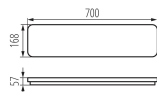

# INCE CCT LED

/Innenbeleuchtung/Anbau- und Hängeleuchten/Anbauleuchten

Produktdatenblatt

- Gehäuse aus Stahl
- Abdeckung aus Kunststoff
- SMD LED
- Ra>80
- Lichtfarben umschaltbar: 3000K/4000K/6500K
- Abstrahlwinkel: 140°
- Farbe: weiß

Dieses Produkt gibt es in folgenden Ausführungen:

Best.-Nr.	Leuchtmittel	Detailinfos
68-38795	Anbaul. INCE LED 15-24W/230V 3000K/4000K/6500K 2500/2550/2600Nlm weiß L=700mm LED 15-24W 230V Lichtfarbe: 3000K/4000K/6500K, 2500/2550/2600 Nlm CRI: Ra>80,	weiß, Kunststoff, Abstrahlwinkel: 140°, Maße: L= 700mm x B= 168mm x H= 57mm IP40, 5 Jahre, inkl. Treiber
68-38796	Anbaul. INCE LED 30-45W/230V 3000K/4000K/6500K 4800/4900/5000Nlm weiß L=1200mm LED 30-45W 230V Lichtfarbe: 3000K/4000K/6500K, 4800/4900/5000 Nlm CRI: Ra>80,	weiß, Kunststoff, Abstrahlwinkel: 140°, Maße: L= 1200mm x B= 168mm x H= 57mm IP40, 5 Jahre, inkl. Treiber