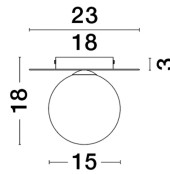

INDIGO

/DEKORATIV/Deckenleuchten/Deckenleuchten

Produktdatenblatt

- Leuchtmittel: LED G9 DEPEND ON LAMP
- IP:20
- Lichtfarbe:DEPEND ON LAMPk DEPEND ON LAMPIm
- Material: METAL & GLASS
- Farbe: GOLD & OPAL
- Maße: Ø=23cm H:18cm
- BULB: EXCLUDED

9501246_2

9501246_3

9501246_4

Dieses Produkt gibt es in folgenden Ausführungen:

Best.-Nr.	Leuchtmittel	Detailinfos
28-9501246	INDIGO LED G9 DEPEND ON LAMP Lichtfarbe: DEPEND ON LAMP,	GOLD & OPAL, METAL & GLASS, Maße: Ø=23cm H:18cm IP20,