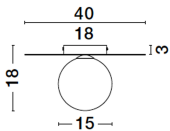

INDIGO

/DEKORATIV/Deckenleuchten/Deckenleuchten

Produktdatenblatt

- Leuchtmittel: LED E27 DEPEND ON LAMP
- IP:20
- Lichtfarbe:DEPEND ON LAMPk DEPEND ON LAMPIm
- Material: METAL & GLASS
- Farbe: GOLD & OPAL
- Maße: Ø=40cm H:18cm
- BULB: EXCLUDED

9501247_2

Dieses Produkt gibt es in folgenden Ausführungen:

Best.-Nr.	Leuchtmittel	Detailinfos
28-9501247	INDIGO LED E27 DEPEND ON LAMP Lichtfarbe: DEPEND ON LAMP,	GOLD & OPAL, METAL & GLASS, Maße: Ø=40cm H:18cm IP20,