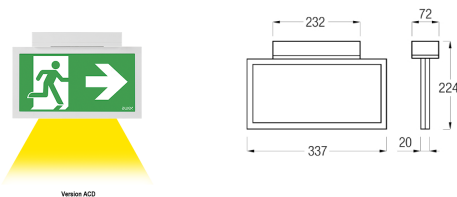

INFINITY II ACS/ACD LED

/INTERIOR/Notleuchten/Notleuchten

Produktdatenblatt

- Gehäuse aus Polycarbonat PC
- Abdeckung Plexiglas
- Dauer (umschaltbar auf Bereitschaft)
- Schutzklasse II, Temp. 0 bis +40°C
- Erkennungsweite 30m
- Deckenmontage
- ACD (3W): zusätzlicher Lichtaustritt nach unten
- inkl. Universalpiktogramm
- Standard Typ C: 1h oder 3h Ni-Cd 3,6V Batterie - Ladebetrieb 24h - 2 Jahre Garantie
- Premium Typ B: 1h oder 3h LiFePO 6,4V Batterie - Ladebetrieb 12h - 3 Jahre Garantie
- Farbe: weiß
- OPTION: grau, schwarz, Rubic (AUFPREIS: € 38,00), Rubic Wireless (AUFPREIS: € 98,00)

Dieses Produkt gibt es in folgenden Ausführungen:

Best.-Nr.	Leuchtmittel	Detailinfos
37-IF2ACD/3W/B/1/SA/AT/WH	Notl. INFINITY II ACD LED 3W 80Nlm 1h Dauer/Bereitschaft Autotest weiß LED 3W 230V	weiß, 1h Dauer/Bereitschaft Autotest Maße: L= 337mm x B= 225mm x T= 72mm IP40, 3 Jahre,
37-IF2ACD/3W/B/3/SA/AT/WH	Notl. INFINITY II ACD LED 3W 80Nlm 3h Dauer/Bereitschaft Autotest weiß LED 3W 230V	weiß, 3h Dauer/Bereitschaft Autotest Maße: L= 337mm x B= 225mm x T= 72mm IP40, 3 Jahre,
37-IF2ACS/2W/B/1/SA/AT/WH	Notl. INFINITY II ACS LED 2W 1h Dauer/Bereitschaft Autotest weiß LED 2W 230V	weiß, 1h Dauer/Bereitschaft Autotest Maße: L= 337mm x B= 225mm x T= 72mm IP40, 3 Jahre,
37-IF2ACS/2W/B/3/SA/AT/WH	Notl. INFINITY II ACS LED 2W 3h Dauer/Bereitschaft Autotest weiß LED 2W 230V	weiß, 3h Dauer/Bereitschaft Autotest Maße: L= 337mm x B= 225mm x T= 72mm IP40, 3 Jahre,