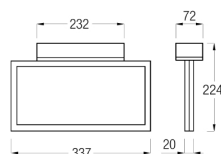

Dieses Produkt gibt es in folgenden Ausführungen:

Best.-Nr.	Leuchtmittel	Detailinfos
37-IF2ACD/3W/B/1/SA/AT/WH	Notl. INFINITY II ACD LED 3W 80Nlm 1h Dauer/Bereitschaft Autotest weiß LED 3W 230V	weiß, 1h Dauer/Bereitschaft Autotest Maße: L= 337mm x B= 225mm x T= 72mm IP40, 3 Jahre,
37-IF2ACD/3W/B/3/SA/AT/WH	Notl. INFINITY II ACD LED 3W 80Nlm 3h Dauer/Bereitschaft Autotest weiß LED 3W 230V	weiß, 3h Dauer/Bereitschaft Autotest Maße: L= 337mm x B= 225mm x T= 72mm IP40, 3 Jahre,
37-IF2ACS/2W/B/1/SA/AT/WH	Notl. INFINITY II ACS LED 2W 1h Dauer/Bereitschaft Autotest weiß LED 2W 230V	weiß, 1h Dauer/Bereitschaft Autotest Maße: L= 337mm x B= 225mm x T= 72mm IP40, 3 Jahre,
37-IF2ACS/2W/B/3/SA/AT/WH	Notl. INFINITY II ACS LED 2W 3h Dauer/Bereitschaft Autotest weiß LED 2W 230V	weiß, 3h Dauer/Bereitschaft Autotest Maße: L= 337mm x B= 225mm x T= 72mm IP40, 3 Jahre,

/INTERIOR/Notleuchten/Notleuchten

Produktdatenblatt

37-IF2ACS/2W/C/1/SA/X/WH

Notl. INFINITY II ACS LED 2W 1h
Dauer/Bereitschaft weiß
LED 2W 230V

weiß, 1h Dauer/Bereitschaft

Maße: L= 337mm x B= 225mm x T= 72mm
IP40, 2 Jahre,

37-IF2ACS/2W/C/3/SA/X/WH

Notl. INFINITY II ACS LED 2W 3h
Dauer/Bereitschaft weiß
LED 2W 230V

weiß, 3h Dauer/Bereitschaft

Maße: L= 337mm x B= 225mm x T= 72mm
IP40, 2 Jahre,