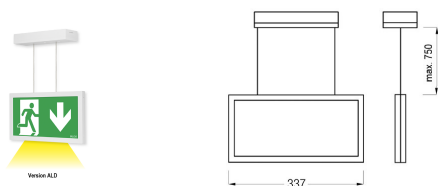

INFINITY II ALS/ALD LED

/INTERIOR/Notleuchten/Notleuchten

Produktdatenblatt

- Gehäuse aus Polycarbonat PC
- Abdeckung aus Plexiglas
- Dauer (umschaltbar auf Bereitschaft)
- Schutzklasse II, Temp. 0 bis +40°C
- Erkennungsweite 30m
- Deckenmontage/Pendelmontage
- ALD (3W): zusätzlicher Lichtaustritt nach unten
- inkl. Universalpiktogramm
- Standard Typ C: 1h oder 3h Ni-Cd 3,6V Batterie - Ladebetrieb 24h - 2 Jahre Garantie
- Premium Typ B: 1h oder 3h LiFePO 6,4V Batterie - Ladebetrieb 12h - 3 Jahre Garantie
- Farbe: weiß
- OPTION: grau, schwarz, Rubic (AUFPREIS: € 38,00), Rubic Wireless (AUFPREIS: € 98,00)

Dieses Produkt gibt es in folgenden Ausführungen:

| Best.-Nr. | Leuchtmittel | Detailinfos |
|---------------------------|--|---|
| 37-IF2ALD/3W/B/1/SA/AT/WH | Notl. INFINITY II ALD LED 3W 80Nlm 1h Dauer/Bereitschaft Autotest weiß LED 3W 230V | weiß, 1h Dauer/Bereitschaft Autotest Maße: L= 337mm x B= 187mm x T= 72mm IP40, 3 Jahre, |
| 37-IF2ALD/3W/B/3/SA/AT/WH | Notl. INFINITY II ALD LED 3W 80Nlm 3h Dauer/Bereitschaft Autotest weiß LED 3W 230V | weiß, 3h Dauer/Bereitschaft Autotest Maße: L= 337mm x B= 187mm x T= 72mm IP40, 3 Jahre, |
| 37-IF2ALS/2W/B/1/SA/AT/WH | Notl. INFINITY II ALS LED 2W 1h Dauer/Bereitschaft Autotest weiß LED 2W 230V | weiß, 1h Dauer/Bereitschaft Autotest Maße: L= 337mm x B= 187mm x T= 72mm IP40, 3 Jahre, |
| 37-IF2ALS/2W/B/3/SA/AT/WH | Notl. INFINITY II ALS LED 2W 3h Dauer/Bereitschaft Autotest weiß LED 2W 230V | weiß, 3h Dauer/Bereitschaft Autotest Maße: L= 337mm x B= 187mm x T= 72mm IP40, 3 Jahre, |