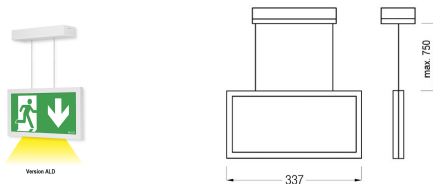

# INFINITY II ALS/ALD LED

/INTERIOR/Notleuchten/Notleuchten

Produktdatenblatt

- Gehäuse aus Polycarbonat PC
- Abdeckung aus Plexiglas
- Dauer (umschaltbar auf Bereitschaft)
- Schutzklasse II, Temp. 0 bis +40°C
- Erkennungsweite 30m
- Deckenmontage/Pendelmontage
- ALD (3W): zusätzlicher Lichtaustritt nach unten
- inkl. Universalpiktogramm
- Standard Typ C: 1h oder 3h Ni-Cd 3,6V Batterie - Ladebetrieb 24h - 2 Jahre Garantie
- Premium Typ B: 1h oder 3h LiFePO 6,4V Batterie - Ladebetrieb 12h - 3 Jahre Garantie
- Farbe: weiß
- OPTION: grau, schwarz, Rubic (AUFPREIS: € 38,00), Rubic Wireless (AUFPREIS: € 98,00)

Dieses Produkt gibt es in folgenden Ausführungen:

Best.-Nr.	Leuchtmittel	Detailinfos
37-IF2ALD/3W/B/1/SA/AT/WH	Notl. INFINITY II ALD LED 3W 80Nlm 1h Dauer/Bereitschaft Autotest weiß LED 3W 230V	weiß, 1h Dauer/Bereitschaft Autotest Maße: L= 337mm x B= 187mm x T= 72mm IP40, 3 Jahre,
37-IF2ALD/3W/B/3/SA/AT/WH	Notl. INFINITY II ALD LED 3W 80Nlm 3h Dauer/Bereitschaft Autotest weiß LED 3W 230V	weiß, 3h Dauer/Bereitschaft Autotest Maße: L= 337mm x B= 187mm x T= 72mm IP40, 3 Jahre,
37-IF2ALS/2W/B/1/SA/AT/WH	Notl. INFINITY II ALS LED 2W 1h Dauer/Bereitschaft Autotest weiß LED 2W 230V	weiß, 1h Dauer/Bereitschaft Autotest Maße: L= 337mm x B= 187mm x T= 72mm IP40, 3 Jahre,
37-IF2ALS/2W/B/3/SA/AT/WH	Notl. INFINITY II ALS LED 2W 3h Dauer/Bereitschaft Autotest weiß LED 2W 230V	weiß, 3h Dauer/Bereitschaft Autotest Maße: L= 337mm x B= 187mm x T= 72mm IP40, 3 Jahre,