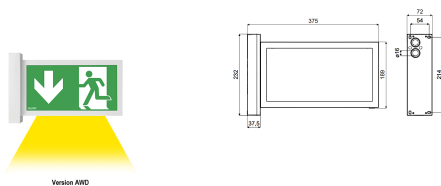

INFINITY II AWS/AWD LED

/INTERIOR/Notleuchten/Notleuchten

Produktdatenblatt

- Gehäuse aus Polycarbonat PC
- Abdeckung aus Plexiglas
- Dauer (umschaltbar auf Bereitschaft)
- Schutzklasse II, Temp. 0 bis +40°C
- Erkennungsweite 30m
- Wandmontage
- AWD (3W): zusätzlicher Lichtaustritt nach unten
- inkl. Universalpiktogramm
- Standard Typ C: 1h oder 3h Ni-Cd 3,6V Batterie - Ladebetrieb 24h - 2 Jahre Garantie
- Premium Typ B: 1h oder 3h LiFePO 6,4V Batterie - Ladebetrieb 12h - 3 Jahre Garantie
- Farbe: weiß
- OPTION: grau, schwarz, Rubic (AUFPREIS: € 38,00), Rubic Wireless (AUFPREIS: € 98,00)

Dieses Produkt gibt es in folgenden Ausführungen:

Best.-Nr.	Leuchtmittel	Detailinfos
37-IF2AWD/3W/B/1/SA/AT/WH	Notl. INFINITY II AWD LED 3W 80Nlm 1h Dauer/Bereitschaft Autotest weiß LED 3W 230V 80 Nlm	weiß, 1h Dauer/Bereitschaft Autotest Maße: L= 375mm x B= 232mm x T= 72mm IP40, 3 Jahre,
37-IF2AWD/3W/B/3/SA/AT/WH	Notl. INFINITY II AWD LED 3W 80Nlm 3h Dauer/Bereitschaft Autotest weiß LED 3W 230V 80 Nlm	weiß, 3h Dauer/Bereitschaft Autotest Maße: L= 375mm x B= 232mm x T= 72mm IP40, 3 Jahre,
37-IF2AWS/2W/B/1/SA/AT/WH	Notl. INFINITY II AWS LED 2W 1h Dauer/Bereitschaft Autotest weiß LED 2W 230V	weiß, 1h Dauer/Bereitschaft Autotest Maße: L= 375mm x B= 232mm x T= 72mm IP40, 3 Jahre,
37-IF2AWS/2W/B/3/SA/AT/WH	Notl. INFINITY II AWS LED 2W 3h Dauer/Bereitschaft Autotest weiß LED 2W 230V	weiß, 3h Dauer/Bereitschaft Autotest Maße: L= 375mm x B= 232mm x T= 72mm IP40, 3 Jahre,